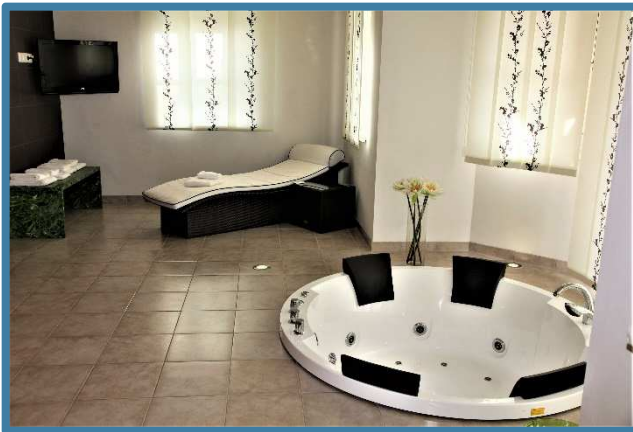

Bankverbindung

Sparkasse Kitzbühel

IBAN: AT32 2050 5000 0030 3362

BIC: SPKIAT2K

Änderungen, Satz- & Druckfehler vorbehalten!

ANREISE: 15:00 – 17:00

ABREISE: 10:00

Informationen	Nebenkosten (zahlbar vor Ort)
<p>Die Preise verstehen sich pro Haus und Aufenthalt.</p> <p>Skipässe sind für alle Personen inkludiert (bis zur maximalen Belegbarkeit des Hauses) und können nur an aufeinanderfolgenden Tagen zu den offiziellen Betriebszeiten der Skilifte eingelöst werden.</p>	<p>Endreinigung (einmalig verpflichtend): Chalet Korralpe & Chalet Classic: € 150,00 Chalet Wellness: € 180,00</p> <p>Nächtigungsabgabe: € 1,80 pro Person/Nacht (ab dem 17. Lebensjahr)</p> <p>Wäscheset: (Bettwäsche, 1 Handtuch, 2 Duschtücher - verpflichtend) € 12,00 pro Person und Set</p> <p>Gitterbett: (inkl. Bettwäsche) € 15,00 pro Bett pro Aufenthalt</p> <p>Haustiere: € 15,00 pro Tier/Nacht (Anmeldung unbedingt erforderlich)</p> <p>Kaution: € 350,00 pro Haus pro Aufenthalt</p>